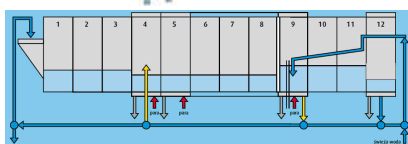

PRALNIE WODNE TUNELOWE (wydajność pralni 200kg/1h- 800kg/1h)

**FINISHER parująco - prasujący do bielizny fasonowej (fartuchy, koszule)
i odzieży roboczej**
(wydajność min. 50 szt. fartuchów/1h)

w przypadku wątpliwości prosimy o kontakt