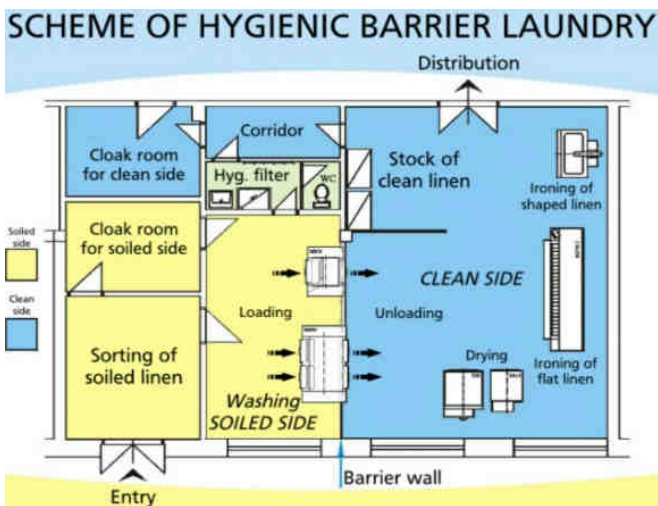

Zdjęcia z naszych pralni chemicznych i wodnych

PRALNIA CHEMICZNA (maszyny Renzacci)

PRALNIE WODNE (maszyny Primus)

PRALNIA WODNA SAMOBSŁUGOWA (maszyny Primus)

PRALNIA KOMERCYJNA WODNA Z BARIERĄ HIGIENY (maszyny Primus)
obsługująca szpitale, hotele, mleczarnie, zakłady mięsne

PRALNIE WODNE TUNELOWE (wydajność pralni 200kg/1h- 800kg/1h)

**FINISHER parująco - prasujący do bielizny fasonowej (fartuchy, koszule)
i odzieży roboczej**
(wydajność min. 50 szt. fartuchów/1h)

w przypadku wątpliwości prosimy o kontakt