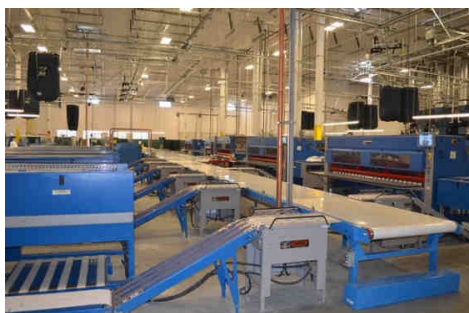

Zdjęcia z naszych pralni chemicznych i wodnych

PRALNIA CHEMICZNA (maszyny Renzacci)

PRALNIE WODNE (maszyny Primus)

PRALNIA WODNA SAMOBSŁUGOWA (maszyny Primus)

PRALNIA KOMERCYJNA WODNA Z BARIERĄ HIGIENY (maszyny Primus)
obsługująca szpitale, hotele, mleczarnie, zakłady mięsne

PRALNIE WODNE TUNELOWE (wydajność pralni 200kg/1h- 800kg/1h)

**FINISHER parująco - prasujący do bielizny fasonowej (fartuchy, koszule)
i odzieży roboczej**
(wydajność min. 50 szt. fartuchów/1h)

w przypadku wątpliwości prosimy o kontakt