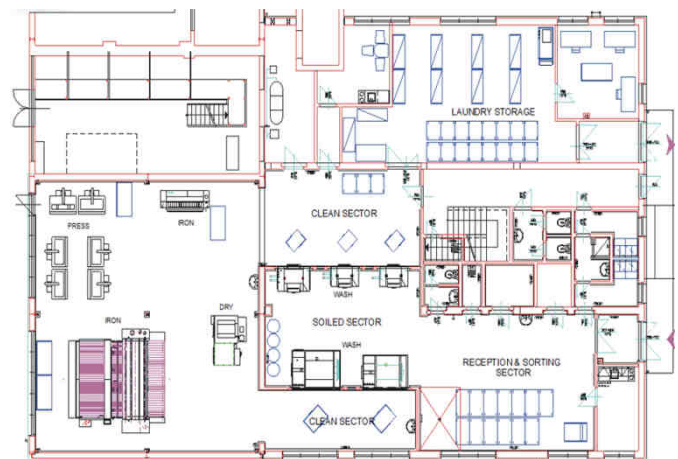

PRALNIE WODNE TUNELOWE (wydajność pralni 200kg/1h- 800kg/1h)

**FINISHER parująco - prasujący do bielizny fasonowej (fartuchy, koszule)
i odzieży roboczej**
(wydajność min. 50 szt. fartuchów/1h)

w przypadku wątpliwości prosimy o kontakt