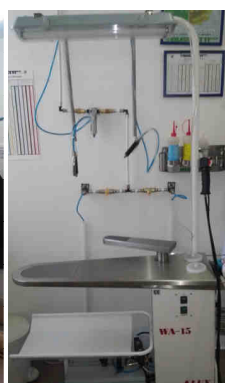

Zdjęcia z naszych pralni chemicznych i wodnych

PRALNIA CHEMICZNA (maszyny Renzacci)

PRALNIE WODNE (maszyny Primus)

PRALNIA WODNA SAMOBSŁUGOWA (maszyny Primus)

PRALNIA KOMERCYJNA WODNA Z BARIERĄ HIGIENY (maszyny Primus)
obsługująca szpitale, hotele, mleczarnie, zakłady mięsne

PRALNIE WODNE TUNELOWE (wydajność pralni 200kg/1h- 800kg/1h)

**FINISHER parująco - prasujący do bielizny fasonowej (fartuchy, koszule)
i odzieży roboczej**
(wydajność min. 50 szt. fartuchów/1h)

w przypadku wątpliwości prosimy o kontakt