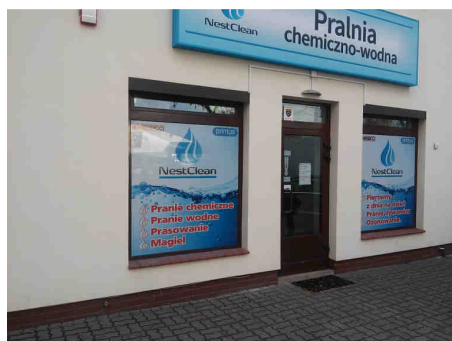

Zdjęcia z naszych pralni chemicznych i wodnych

PRALNIA CHEMICZNA (maszyny Renzacci)

PRALNIE WODNE (maszyny Primus)

PRALNIA WODNA SAMOBSŁUGOWA (maszyny Primus)

PRALNIA KOMERCYJNA WODNA Z BARIERĄ HIGIENY (maszyny Primus)
obsługująca szpitale, hotele, mleczarnie, zakłady mięsne

PRALNIE WODNE TUNELOWE (wydajność pralni 200kg/1h- 800kg/1h)

**FINISHER parująco - prasujący do bielizny fasonowej (fartuchy, koszule)
i odzieży roboczej**
(wydajność min. 50 szt. fartuchów/1h)

w przypadku wątpliwości prosimy o kontakt