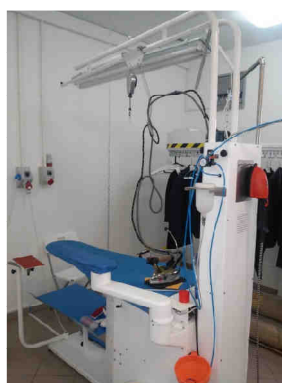

Zdjęcia z naszych pralni chemicznych i wodnych

PRALNIA CHEMICZNA (maszyny Renzacci)

PRALNIE WODNE (maszyny Primus)

PRALNIA WODNA SAMOBSŁUGOWA (maszyny Primus)

PRALNIA KOMERCYJNA WODNA Z BARIERĄ HIGIENY (maszyny Primus)
obsługująca szpitale, hotele, mleczarnie, zakłady mięsne

PRALNIE WODNE TUNELOWE (wydajność pralni 200kg/1h- 800kg/1h)

**FINISHER parująco - prasujący do bielizny fasonowej (fartuchy, koszule)
i odzieży roboczej**
(wydajność min. 50 szt. fartuchów/1h)

w przypadku wątpliwości prosimy o kontakt